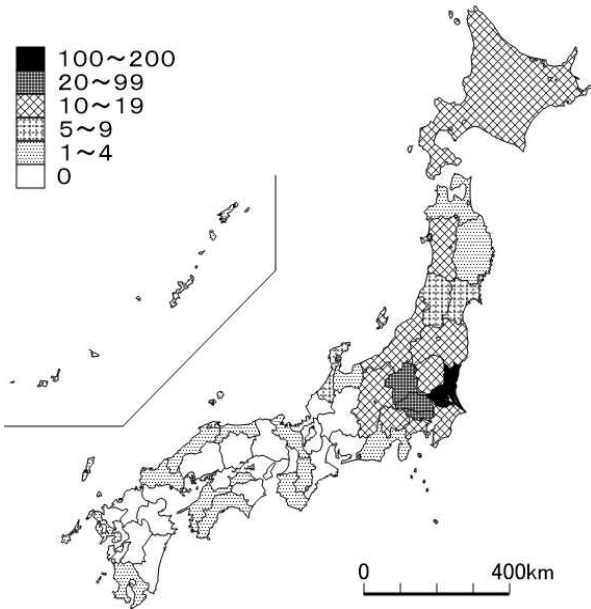

■全国に躍進する栄進生 過去4年間の国公立大学合格者(現役生) <2018~2021年度入試>

都道府県	人
1 茨城	178
2 埼玉	29
3 群馬	27
4 東京	21
5 長野	19
6 福島・神奈川	17
8 栃木・新潟	14
10 秋田・千葉	12
12 北海道	11
13 山梨	10
14 宮城・山形・沖縄	8
17 石川	5
18 青森・静岡	4
20 高知	3

◆本校卒業生の都道府県別国公立大学合格者数を紹介します。新潟・長野・静岡以北の東日本では、全ての都道県に合格者が出ています。特に関東地方1都6県の合格者数は298人で、国公立大合格者の68%を占めています。一方、西日本では、最南端の沖縄県で8人、石川県で5人、高知県で3人などとなっています。◆茨城県内の茨城大、筑波大、県立医療大には178人が合格し、国公立大合格者の41%を占めています。

32都道府県、74大学
439人
(国立291名、公立148名)

都道府県	大学名	計	2018	2019	2020	2021
北海道	国 北見工業大	1			1	
	国 北海道大	1			1	
	国 北海道教育大	2	1	1		
	公 室蘭工業大	2		1	1	
	公 公立ほこだて未来大	2	1	1		
	公 釧路公立大	3	2			1
青森	国 弘前大	3	1		1	1
	公 青森県立保健大	1		1		
岩手	国 岩手大	1	1			
	公 岩手県立大	1				1
宮城	国 東北大	6		1	3	2
	公 宮城大	2	1		1	
秋田	国 秋田大	5		3	1	1
	公 秋田県立大	6	1	2	3	
	公 国際教養大	1				1
山形	国 山形大	6	1	3	2	
	公 山形県立保健医療大	1		1		
	公 山形県立米沢栄養大	1	1			
福島	国 福島大	15	3	4	4	4
	公 会津大	2		1	1	
茨城	国 茨城大	116	36	17	38	25
	公 筑波大	24	7	8	4	5
茨城	公 茨城県立医療大	38	12	2	15	9
	公 宇都宮大	14	3	1	5	5
群馬	国 群馬大	3		1		2
	公 高崎経済大	11	5	2	2	2
	公 前橋工科大	10		3	2	5
	公 群馬県立県民健康科学大	2		1	1	
	公 群馬県立女子大	1				1
埼玉	国 埼玉大	17	2	7	3	5
	公 埼玉県立大	12	3	3	1	5
千葉	国 千葉大	11	3		4	4
	公 千葉県立保健医療大	1			1	
東京	国 電気通信大	5		4		1
	国 東京海洋大	3	1	1	1	
	国 東京外国語大	1			1	
	国 東京学芸大	2		1		1

都道府県	大学名	計	2018	2019	2020	2021
東京	国 東京工業大	1			1	
	国 東京農工大	3		1	2	
	公 一橋大	1		1		
	公 東京都立大	5	2	1	1	1
神奈川	国 横浜国立大	2	1		1	
	公 横浜市立大	14	7	3	4	
	公 神奈川県立保健福祉大	1				1
新潟	国 長岡技術科学大	1	1			
	公 新潟大	6	2	3	1	
	公 新潟県立大	4	3			1
富山	国 富山大	2	1			1
	公 長岡造形大	3	1	2		
石川	国 金沢大	4	1		2	1
	公 公立小松大	1			1	
山梨	国 山梨大	2	1		1	
	公 都留文科大	7	3	2	1	1
長野	公 山梨県立大	1			1	
	国 信州大	11	1	1	4	5
	公 長野大	3		1	2	
静岡	公 長野県立大	3	1			2
	公 公立諏訪東京理科大	2				2
	国 静岡大	3	1	1	1	
京都	公 静岡文化芸術大	1	1			
	国 京都大	2			1	1
奈良	国 奈良女子大	2	1			1
和歌山	国 和歌山大	2	1		1	
鳥取	国 鳥取大	1				1
島根	公 島根県立大	2				2
山口	公 山陽小野田市立山口東京理科大	1			1	
香川	公 香川県立保健医療大	1		1		
愛媛	国 愛媛大	1			1	
高知	国 高知大	3	1		2	
長崎	国 長崎大	1				1
鹿児島	国 鹿屋体育大	1				1
沖縄	国 琉球大	4	1			3
	公 沖縄県立芸術大	1	1			
	公 名桜大	3	2			1