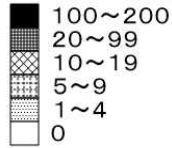

■全国に躍進する栄進生 過去4年間の国公立大学合格者(現役生) <2018~2021年度入試>

都道府県	人
1 茨城	178
2 埼玉	29
3 群馬	27
4 東京	21
5 長野	19
6 福島・神奈川	17
8 栃木・新潟	14
10 秋田・千葉	12
12 北海道	11
13 山梨	10
14 宮城・山形・沖縄	8
17 石川	5
18 青森・静岡	4
20 高知	3

◆本校卒業生の都道府県別国公立大学合格者数を紹介します。新潟・長野・静岡以北の東日本では、全ての都道県に合格者が出ています。特に関東地方1都6県の合格者数は298人で、国公立大合格者の68%を占めています。一方、西日本では、最南端の沖縄県で8人、石川県で5人、高知県で3人などとなっています。◆茨城県内の茨城大、筑波大、県立医療大には178人が合格し、国公立大合格者の41%を占めています。

32都道府県、74大学
439人
(国立291名、公立148名)

都道府県	大学名	計	2018	2019	2020	2021
北海道	国 北見工業大	1			1	
	国 北海道大	1			1	
	国 北海道教育大	2	1	1		
	公 室蘭工業大	2		1	1	
	公 公立ほこだて未来大	2	1	1		
	公 釧路公立大	3	2			1
青森	国 弘前大	3	1		1	1
	公 青森県立保健大	1		1		
岩手	国 岩手大	1	1			
	公 岩手県立大	1				1
宮城	国 東北大	6		1	3	2
	公 宮城大	2	1		1	
秋田	国 秋田大	5		3	1	1
	公 秋田県立大	6	1	2	3	
	公 国際教養大	1				1
山形	国 山形大	6	1	3	2	
	公 山形県立保健医療大	1		1		
	公 山形県立米沢栄養大	1	1			
福島	国 福島大	15	3	4	4	4
	公 会津大	2		1	1	
茨城	国 茨城大	116	36	17	38	25
	公 筑波大	24	7	8	4	5
茨城	公 茨城県立医療大	38	12	2	15	9
	公 宇都宮大	14	3	1	5	5
群馬	国 群馬大	3		1		2
	公 高崎経済大	11	5	2	2	2
	公 前橋工科大	10		3	2	5
	公 群馬県立県民健康科学大	2		1	1	
	公 群馬県立女子大	1				1
埼玉	国 埼玉大	17	2	7	3	5
	公 埼玉県立大	12	3	3	1	5
千葉	国 千葉大	11	3		4	4
	公 千葉県立保健医療大	1			1	
東京	国 電気通信大	5		4		1
	国 東京海洋大	3	1	1	1	
	国 東京外国語大	1			1	
	国 東京学芸大	2		1		1

都道府県	大学名	計	2018	2019	2020	2021
東京	国 東京工業大	1			1	
	国 東京農工大	3		1	2	
	公 一橋大	1		1		
	公 東京都立大	5	2	1	1	1
神奈川	国 横浜国立大	2	1		1	
	公 横浜市立大	14	7	3	4	
	公 神奈川県立保健福祉大	1				1
新潟	国 長岡技術科学大	1	1			
	公 新潟大	6	2	3	1	
	公 新潟県立大	4	3			1
富山	国 富山大	2	1			1
	公 長岡造形大	3	1	2		
石川	国 金沢大	4	1		2	1
	公 公立小松大	1			1	
山梨	国 山梨大	2	1		1	
	公 都留文科大	7	3	2	1	1
長野	公 山梨県立大	1			1	
	国 信州大	11	1	1	4	5
	公 長野大	3		1	2	
静岡	公 長野県立大	3	1			2
	公 公立諏訪東京理科大	2				2
	国 静岡大	3	1	1	1	
京都	公 静岡文化芸術大	1	1			
	国 京都大	2			1	1
奈良	国 奈良女子大	2	1			1
和歌山	国 和歌山大	2	1		1	
鳥取	国 鳥取大	1				1
島根	公 島根県立大	2				2
山口	公 山陽小野田市立山口東京理科大	1			1	
香川	公 香川県立保健医療大	1		1		
愛媛	国 愛媛大	1			1	
高知	国 高知大	3	1		2	
長崎	国 長崎大	1				1
鹿児島	国 鹿屋体育大	1				1
沖縄	国 琉球大	4	1			3
	公 沖縄県立芸術大	1	1			
	公 名桜大	3	2			1