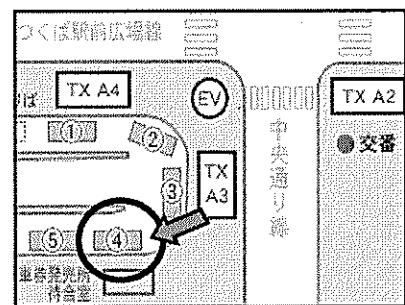

平成29年度茨城県立牛久栄進高等学校受検者の皆様へ

茨城県立牛久栄進高等学校長

JRひたち野うしく駅からの臨時バス運行等について

JRひたち野うしく駅から牛久栄進高校までは、徒歩で約20分(約1.8キロ)、バスを利用すると約4分程度(「牛久栄進高校前」下車)で来てることができます。高校入試3月3日(金)は、行きと帰り、通常の路線バス運行に加えて臨時バス(180円)が利用できます。なお、当日の列車運行状況や気象状況なども考慮に入れ、時間等に十分余裕を持って来校するようお願いいたします。

■ **3月3日(金) [往路]** ひたち野うしく駅発(牛久栄進高校ロータリー内まで)

1. 1 臨時バス運行時間帯 7:30頃~8:00頃
2. 2 乗り場 ひたち野うしく駅の東口側
   エスカレーターを降りたところ(右図①)
3. 3 料金 180円

※ 平日ダイヤ:ひたち野うしく駅発(料金180円)
(つくばセンター~筑波大学中央行き「牛久栄進高校前」下車徒歩2分)
7:20(関東鉄道バス)
7:30(関東鉄道バス)
7:40(JRバス関東)

■ **3月3日(金) [復路]** 牛久栄進高等学校発(ひたち野うしく駅行き)

1. 1 臨時バス運行時間帯 15:30頃~16:00頃
2. 2 乗り場 牛久栄進高校ロータリー内
3. 3 料金 180円

※ 平日ダイヤ:「牛久栄進高校前」バス停より「ひたち野うしく駅」行き(料金180円)
15:40(JRバス関東)・・・構内ロータリーより2台発車する予定です。
16:01(路線バス停留所)・・・路線バスです。

※3月22日(水)午後の合格者説明会の際にも臨時バスが運行される予定です。

*****

その他の路線については臨時バスの運行予定はありませんので、通常の路線バスをご利用下さい。

- つくばセンター発(～ひたち野うしく駅行き)
  「牛久栄進高校前」まで所要時間約18分(410円)
  平日ダイヤ 7:10(関東鉄道バス)
  7:42(JRバス関東)
  7:54(関東鉄道バス)
- 「牛久栄進高校前」停留所発(～つくばセンター行き)
  所要時間約18分(410円)
  平日ダイヤ 15:46(関東鉄道バス)
  16:04(JRバス関東)
  16:27(関東鉄道バス)

※ その他詳細は関東鉄道バス営業所(つくば中央 029-836-1145 / 土浦 029-822-5345)等でご確認ください。