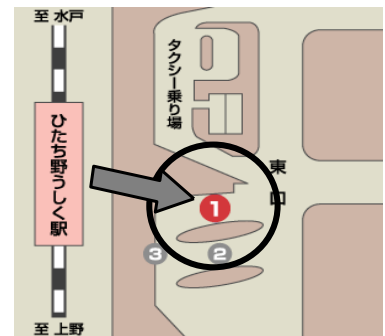

令和3年度茨城県立牛久栄進高等学校受検者の皆様へ

茨城県立牛久栄進高等学校長

JRひたち野うしく駅からの臨時バス運行等について

JRひたち野うしく駅から牛久栄進高校までは、徒歩で約27分（約2.2km）、バスを利用すると約4分程度（「牛久栄進高校前」下車）で来ることができます。高校入試3月3日（水）は行きと帰り、通常の路線バス運行に加えて臨時バス（180円）が利用できます。

なお、当日の列車運行状況や気象状況等も考慮に入れ、時間等に十分余裕をもって来校するようお願いいたします。

■ 3月3日（水）[往路] ひたち野うしく駅発（牛久栄進高校ロータリー内まで）

- 1 臨時バス運行時間帯 7：20頃～7：40頃
- 2 乗り場 ひたち野うしく駅の東口側
エスカレーターを降りたところ（右図①）
- 3 料金 180円

※ 平日ダイヤ：ひたち野うしく駅発（料金180円）
（つくばセンター～筑波大学中央行き「牛久栄進高校前」
下車徒歩2分）

- 7：07（JRバス関東）
- 7：30（臨時バス）
- 7：32（関東鉄道バス）
- 7：50（臨時バス）
- 7：55（関東鉄道バス）